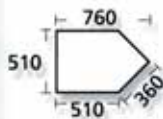

Art.No. 227.00.043.1

Glass cabinets without illumination-kit have no wooden case on top but glass-top

1 GLASS CABINET TRAPEZIUM

- Size : 1 500 x 720(360) x 310 mm
- 4 shelves Art.No. 227.00.010.1
- Size : 1 850 x 720(360) x 310 mm
- 5 shelves Art.No. 227.00.011.1
- Size : 1 930 x 720(360) x 310 mm
- Incl. illumination-kit
- 5 shelves Art.No. 227.00.012.1

2 GLASS CABINET QUADRANGULAR

- 510 mm x 510 mm x 1 500 mm high
- 4 shelves Art.No. 227.00.013.1
- 510 mm x 510 mm x 1 850 mm high
- 5 shelves Art.No. 227.00.014.1
- 510 mm x 510 mm x 1 930 mm high
- 5 shelves
- Incl. illumination-kit Art.No. 227.00.015.1

3 GLASS CABINET PENTAGONAL

- Size : 1 500 x 760 x 510 mm
- 4 shelves Art.No. 227.00.016.1
- Size : 1 850 x 760 x 510 mm
- 5 shelves Art.No. 227.00.017.1
- Size : 1 930 x 760 x 510 mm
- 5 shelves with illumination kit
- Art.No. 227.00.018.1

GLASS CABINET RECTANGULAR

(without figure)

- Size : 1 500 x 720 x 509 mm
- 4 shelves Art.No. 227.00.040.1
- Size : 1 850 x 720 x 509 mm
- 5 shelves Art.No. 227.00.041.1
- Size : 1 930 x 720 x 509 mm
- Incl. illumination-kit
- 5 shelves Art.No. 227.00.042.1