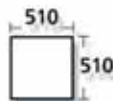

Art.No. 227.00.043.1

Glass cabinets without illumination-kit have no wooden case on top but glass-top

1 GLASS CABINET TRAPEZIUM

- Size : 1 500 x 720(360) x 310 mm
- 4 shelves Art.No. 227.00.010.1
- Size : 1 850 x 720(360) x 310 mm
- 5 shelves Art.No. 227.00.011.1
- Size : 1 930 x 720(360) x 310 mm
- Incl. illumination-kit
- 5 shelves Art.No. 227.00.012.1

2 GLASS CABINET QUADRANGULAR

- 510 mm x 510 mm x 1 500 mm high
- 4 shelves Art.No. 227.00.013.1
- 510 mm x 510 mm x 1 850 mm high
- 5 shelves Art.No. 227.00.014.1
- 510 mm x 510 mm x 1 930 mm high
- 5 shelves
- Incl. illumination-kit Art.No. 227.00.015.1

3 GLASS CABINET PENTAGONAL

- Size : 1 500 x 760 x 510 mm
- 4 shelves Art.No. 227.00.016.1
- Size : 1 850 x 760 x 510 mm
- 5 shelves Art.No. 227.00.017.1
- Size : 1 930 x 760 x 510 mm
- 5 shelves with illumination kit
- Art.No. 227.00.018.1

GLASS CABINET RECTANGULAR

(without figure)

- Size : 1 500 x 720 x 509 mm
- 4 shelves Art.No. 227.00.040.1
- Size : 1 850 x 720 x 509 mm
- 5 shelves Art.No. 227.00.041.1
- Size : 1 930 x 720 x 509 mm
- Incl. illumination-kit
- 5 shelves Art.No. 227.00.042.1