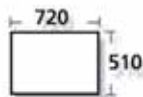

2 GLASS CABINET QUADRANGULAR

- 510 mm x 510 mm x 1 500 mm high
- 4 shelves Art.No. 227.00.013.1
- 510 mm x 510 mm x 1 850 mm high
- 5 shelves Art.No. 227.00.014.1
- 510 mm x 510 mm x 1 930 mm high
- 5 shelves
- Incl. illumination-kit Art.No. 227.00.015.1

3 GLASS CABINET PENTAGONAL

- Size : 1 500 x 760 x 510 mm
- 4 shelves Art.No. 227.00.016.1
- Size : 1 850 x 760 x 510 mm
- 5 shelves Art.No. 227.00.017.1
- Size : 1 930 x 760 x 510 mm
- 5 shelves with illumination kit
- Art.No. 227.00.018.1

4 GLASS CABINET RECTANGULAR

- Size : 1 500 x 720 x 360 mm
- 4 shelves Art.No. 227.00.019.1
- Size : 1 850 x 720 x 360 mm
- 5 shelves Art.No. 227.00.020.1
- Size : 1 930 x 720 x 360 mm
- Incl. illumination-kit
- 5 shelves Art.No. 227.00.021.1

GLASS CABINET RECTANGULAR

(without figure)

- Size : 1 500 x 720 x 509 mm
- 4 shelves Art.No. 227.00.040.1
- Size : 1 850 x 720 x 509 mm
- 5 shelves Art.No. 227.00.041.1
- Size : 1 930 x 720 x 509 mm
- Incl. illumination-kit
- 5 shelves Art.No. 227.00.042.1